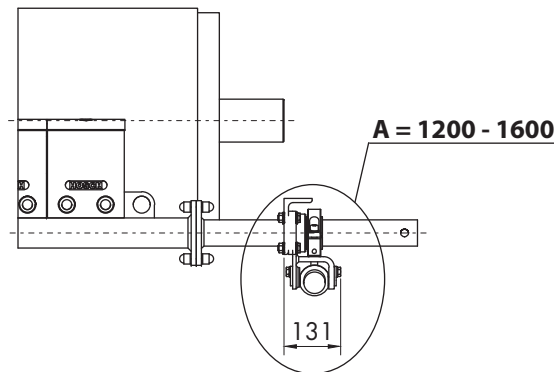

HOSCH Förskrapa Typ HD-PU-S1

Måttkiss

Bandavstrykaren visas i icke uppspant läge.

Bandbredd	Rengöringsbredd	Blad	Skraprörets längd	Skraprörets mittsektion längd
A [mm]	B [mm]	[Antal]	C [mm]	D [mm]
500	360	2	1528	504
650	540	3	1678	654
800	540	3	1788	764
900	720	4	1888	864
1000	720	4	2018	994
1200	900	5	2218	1194
1400	1080	6	2418	1394
1600	1260	7	2618	1594