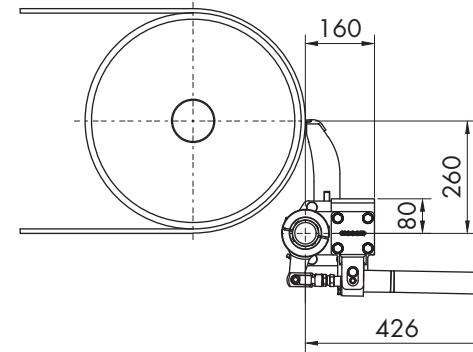

HOSCH Förskrapa Typ HD-PU-S1

Måttkiss

Bandavstrykaren visas i icke uppspant läge.

Bandbredd	Rengöringsbredd	Blad	Skraprörets längd	Skraprörets mittsektion längd
A [mm]	B [mm]	[Antal]	C [mm]	D [mm]
500	360	2	1528	504
650	540	3	1678	654
800	540	3	1788	764
900	720	4	1888	864
1000	720	4	2018	994
1200	900	5	2218	1194
1400	1080	6	2418	1394
1600	1260	7	2618	1594