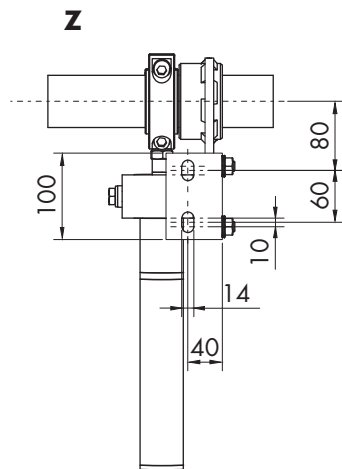

HOSCH Förskrapa Typ HD-PU-S1

Måttkiss

Bandavstrykaren visas i icke uppspant läge.

Bandbredd	Rengöringsbredd	Blad	Skraprörets längd	Skraprörets mittsektion längd
A [mm]	B [mm]	[Antal]	C [mm]	D [mm]
500	360	2	1528	504
650	540	3	1678	654
800	540	3	1788	764
900	720	4	1888	864
1000	720	4	2018	994
1200	900	5	2218	1194
1400	1080	6	2418	1394
1600	1260	7	2618	1594