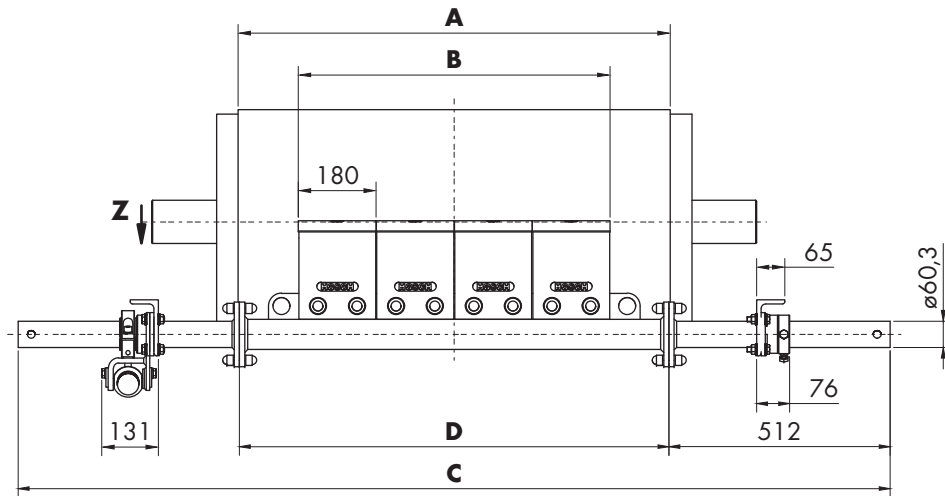

HOSCH Förskrapa Typ HD-PU-S1

Måttkiss

Bandavstrykaren visas i icke uppspant läge.

Bandbredd	Rengöringsbredd	Blad	Skraprörets längd	Skraprörets mittsektion längd
A [mm]	B [mm]	[Antal]	C [mm]	D [mm]
500	360	2	1528	504
650	540	3	1678	654
800	540	3	1788	764
900	720	4	1888	864
1000	720	4	2018	994
1200	900	5	2218	1194
1400	1080	6	2418	1394
1600	1260	7	2618	1594