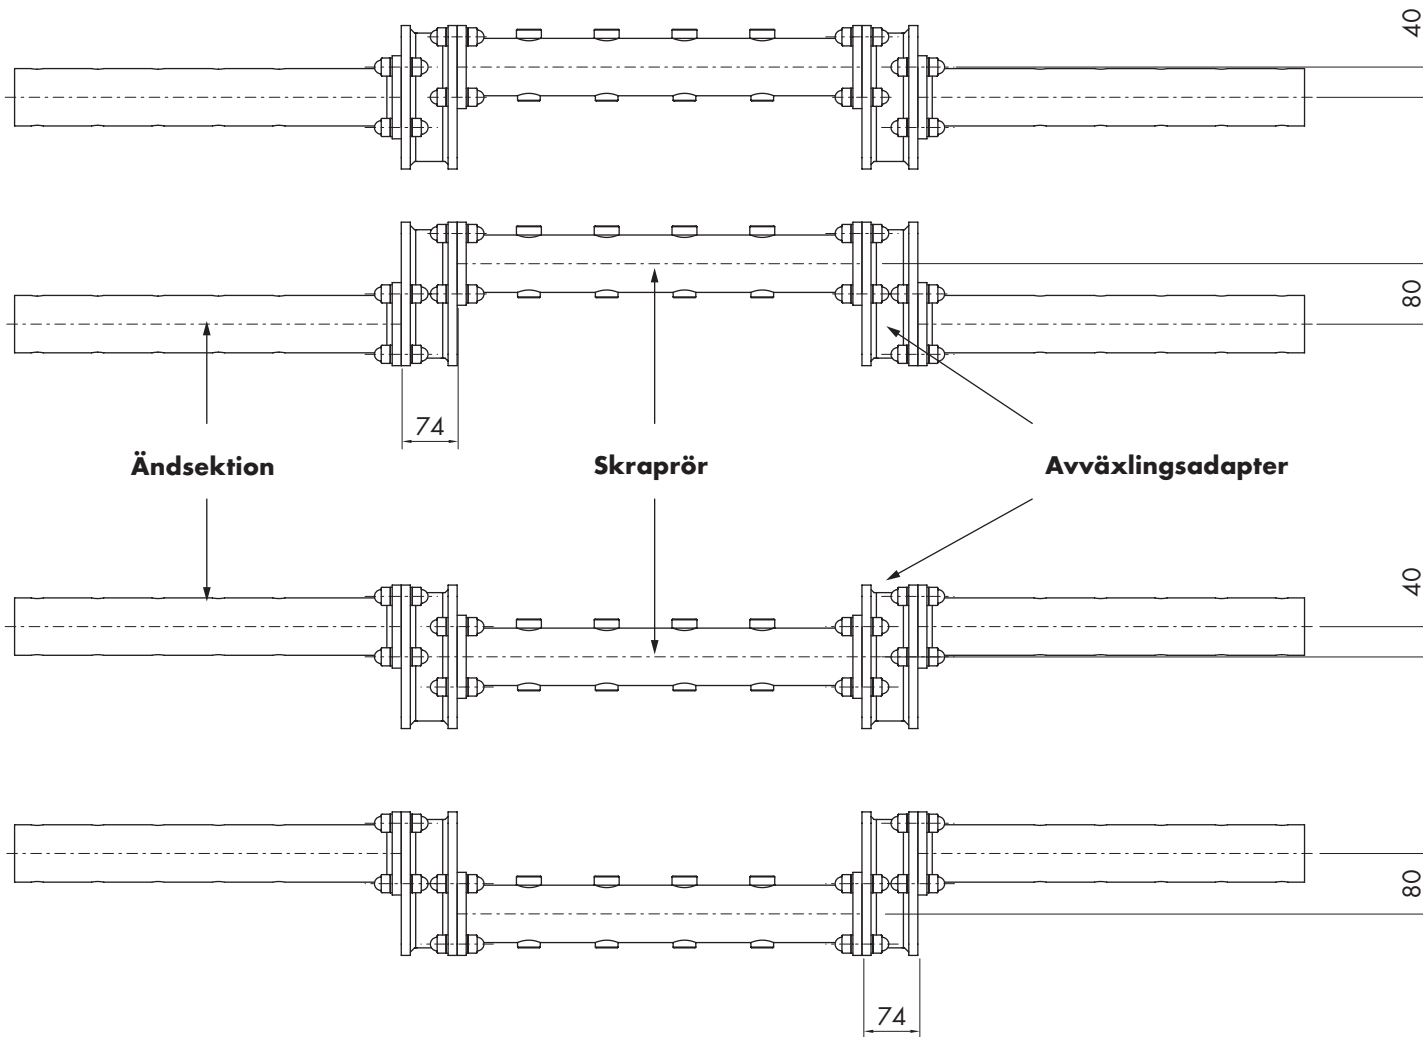

HOSCH Bandavstrykare Typ D2

Måttkiss

Bandavstrykaren visas i icke uppspant läge.

Bandbredd	Rengöringsbredd	Moduler	Skraprörets mittsektion längd	Skraprörets längd	Avstånd mellan spännare	
A [mm]	B [mm]	[Antal]	C [mm]	D [mm]	E _{min} [mm]	E _{max} [mm]
500	425	4	536	1560	700	1400
600	528	5	639	1663	803	1503
700 - 750	631	6	742	1766	906	1606
800 - 900	734	7	845	1869	1009	1709
1000	837	8	948	1972	1112	1812
1050	940	9	1051	2075	1215	1915
1200	1043	10	1154	2178	1318	2018
1300	1146	11	1257	2281	1421	2121
1400	1249	12	1360	2384	1524	2224
1500	1352	13	1463	2487	1627	2327
1600	1455	14	1566	2590	1730	2430

HOSCH Bandavstrykare Typ D2

Måttskisser avväxlingsadapter

Avväxling ner

Avväxling upp