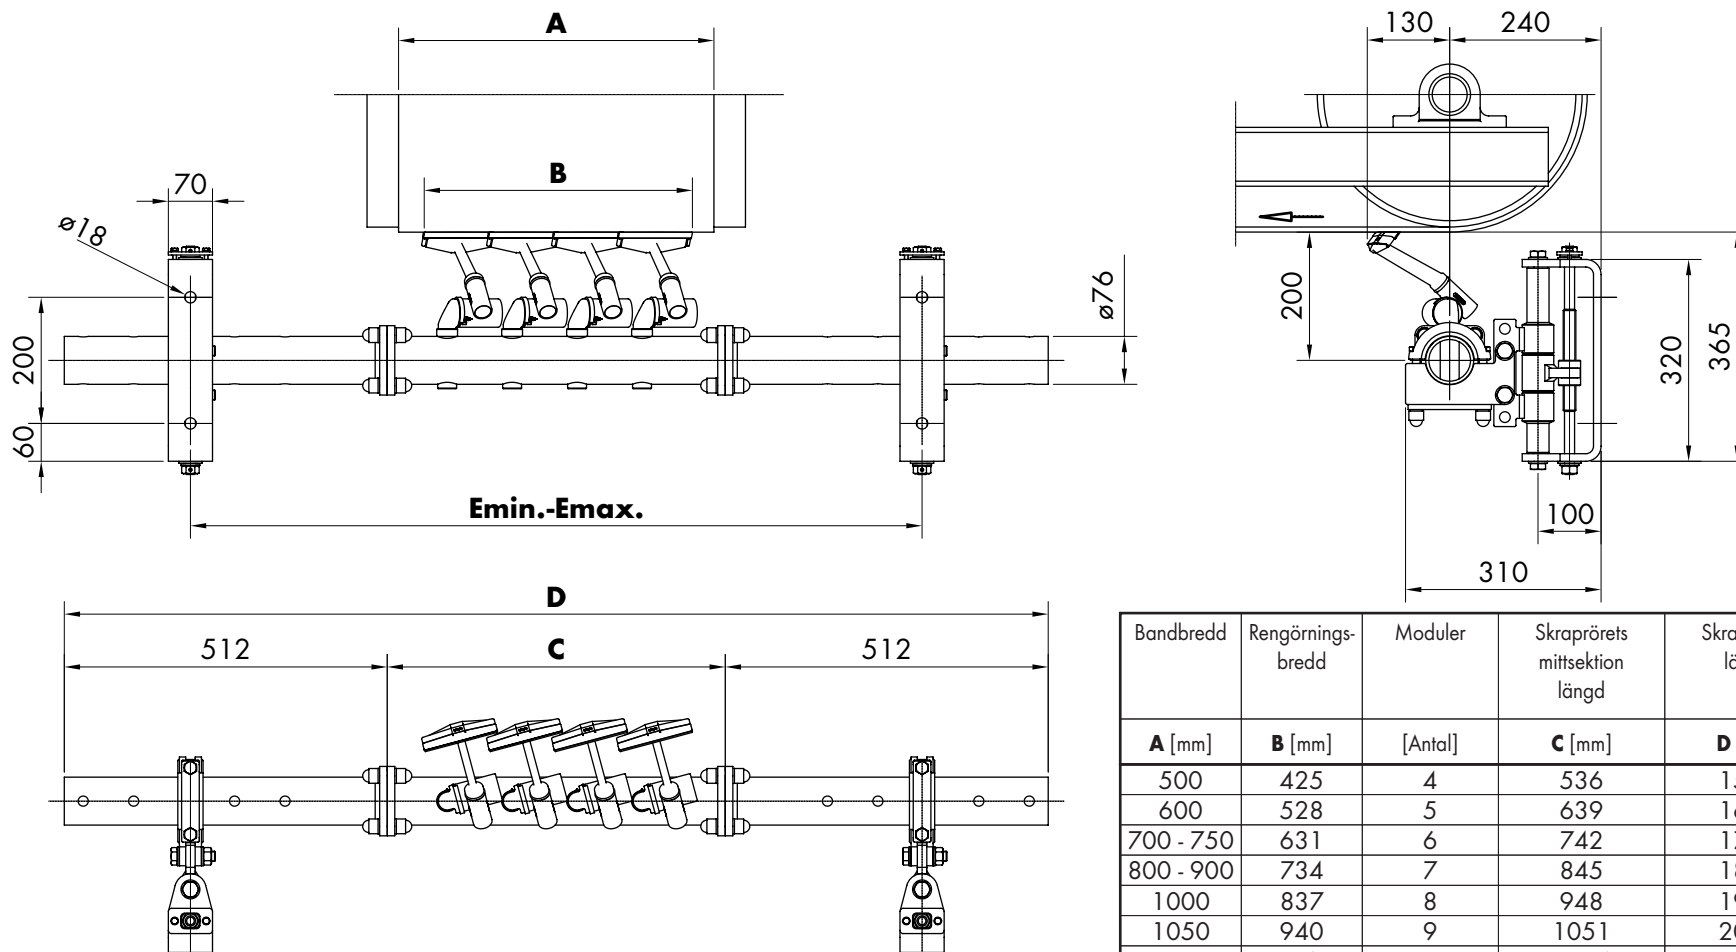

HOSCH Bandavstrykare Typ D2

Måttkiss

Bandavstrykaren visas i icke uppspant läge.

Bandbredd	Rengöringsbredd	Moduler	Skraprörets mittsektion längd	Skraprörets längd	Avstånd mellan spännare	
A [mm]	B [mm]	[Antal]	C [mm]	D [mm]	E _{min} [mm]	E _{max} [mm]
500	425	4	536	1560	700	1400
600	528	5	639	1663	803	1503
700 - 750	631	6	742	1766	906	1606
800 - 900	734	7	845	1869	1009	1709
1000	837	8	948	1972	1112	1812
1050	940	9	1051	2075	1215	1915
1200	1043	10	1154	2178	1318	2018
1300	1146	11	1257	2281	1421	2121
1400	1249	12	1360	2384	1524	2224
1500	1352	13	1463	2487	1627	2327
1600	1455	14	1566	2590	1730	2430

HOSCH Bandavstrykare Typ D2

Måttskisser avväxlingsadapter

Avväxling ner

Avväxling upp